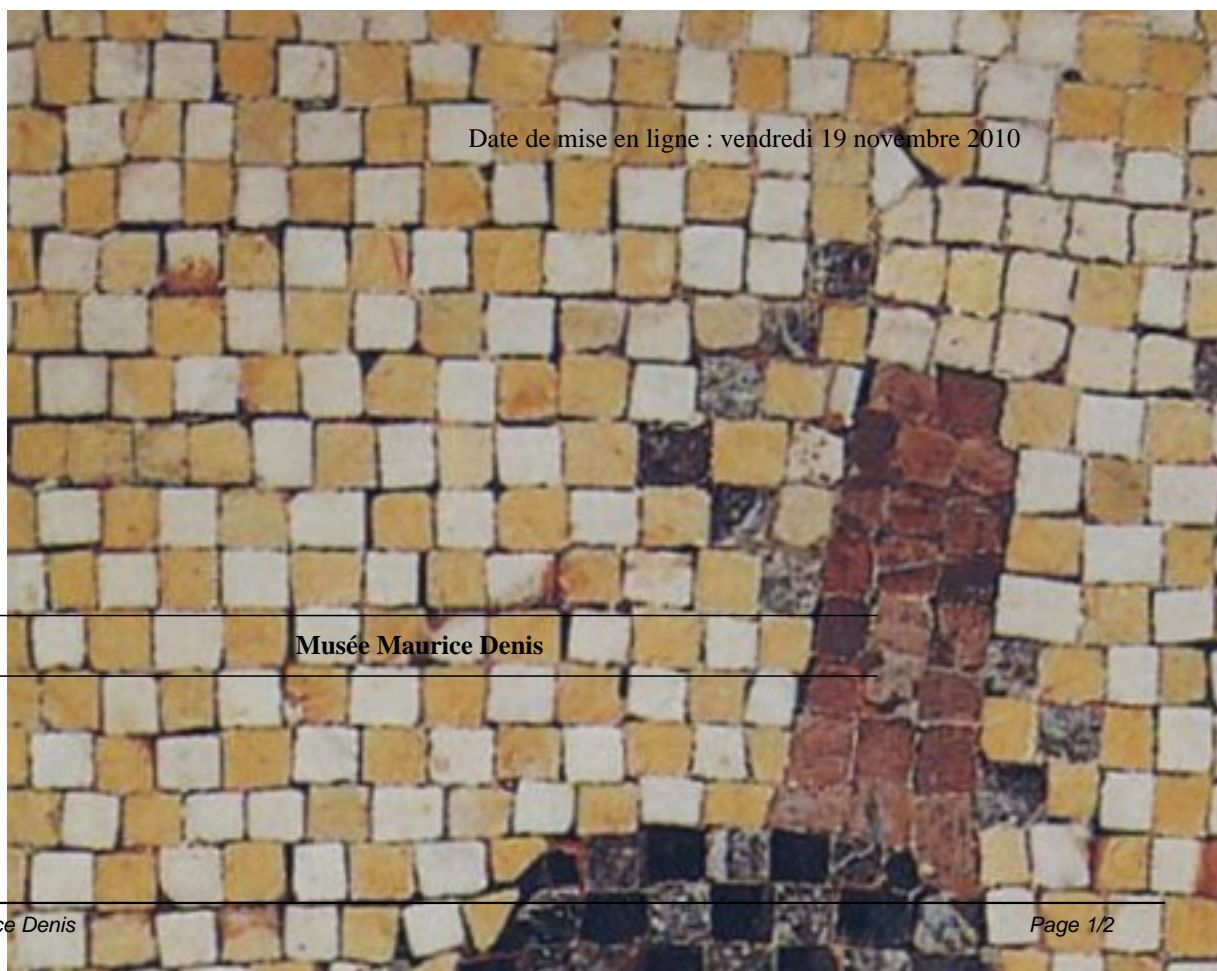

# Stella Matutina, 1892

- Maurice Denis - Quelques oeuvres des collections -

Date de mise en ligne : vendredi 19 novembre 2010

## **Description :**

Mosaïque de marbre

---

Musée Maurice Denis

---

## Mosaïque de marbre exécutée par L. Provost

Maurice Denis explore tous les arts décoratifs, de l'émail au papier peint en passant par la mosaïque. *Stella matutina* (Etoile du matin) - l'une des qualités attribuées à Marie dans la prière des litanies de la Sainte-Vierge - est la première mosaïque qu'il réalise, bien avant les commandes des années vingt destinées à des églises. L'esthétique naïve s'exprime dans cette mosaïque à travers le synthétisme des formes, le symbolisme du geste et la simplicité voulue de la technique. Par la taille, le format et la disposition des tesselles, elle se différencie nettement des techniques utilisées dans les mosaïques gallo-romaines ou vénitiennes.