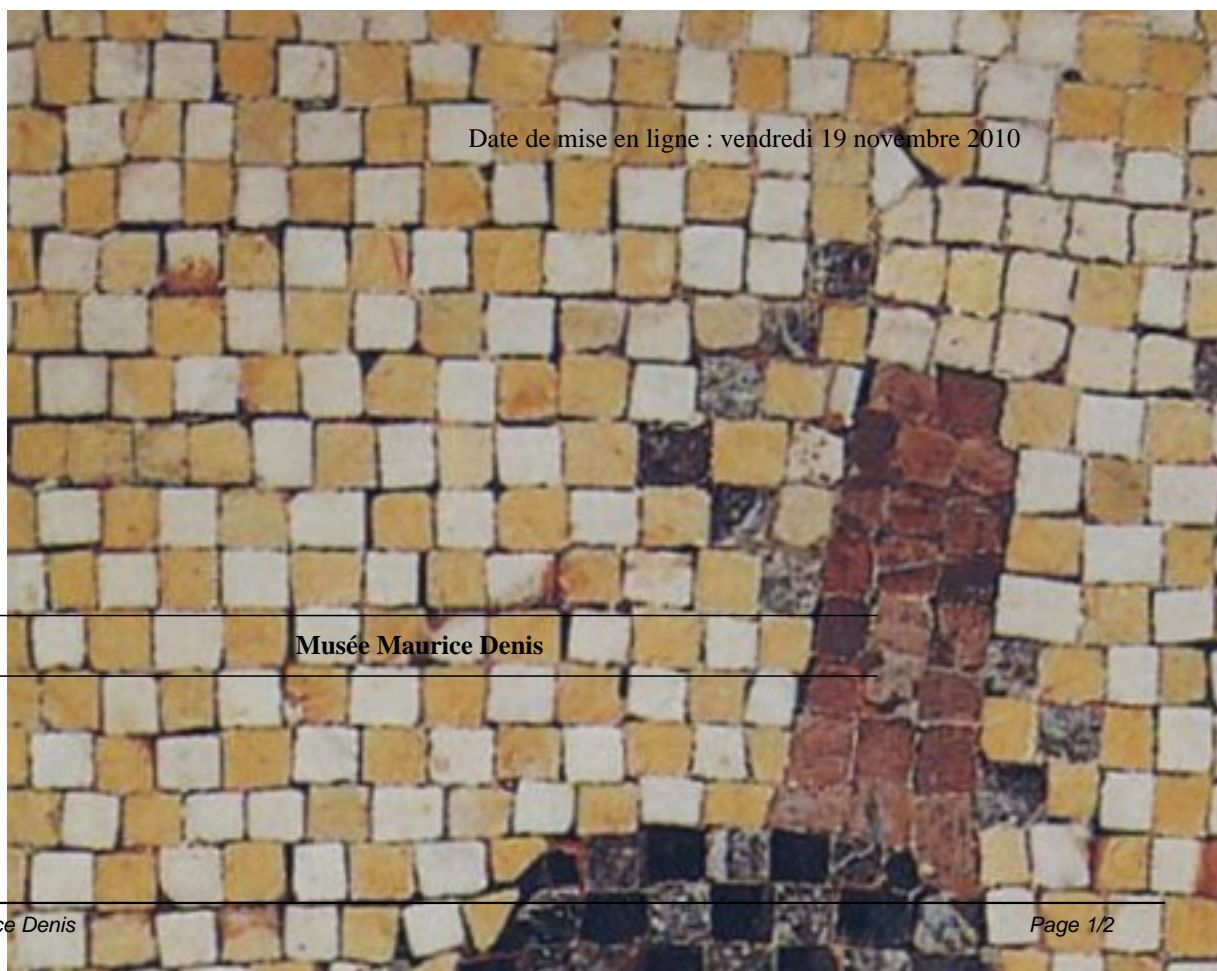

Extrait du Musée Maurice Denis

<http://museemauricedenis.yvelines.fr/maurice-denis/quelques-oeuvres/article/chemin-dans-les-arbres-93>

Stella Matutina, 1892

- Maurice Denis - Quelques oeuvres des collections -

Date de mise en ligne : vendredi 19 novembre 2010

Description :

Mosaïque de marbre

Musée Maurice Denis

Mosaïque de marbre exécutée par L. Provost

Maurice Denis explore tous les arts décoratifs, de l'émail au papier peint en passant par la mosaïque. *Stella matutina* (Etoile du matin) - l'une des qualités attribuées à Marie dans la prière des litanies de la Sainte-Vierge - est la première mosaïque qu'il réalise, bien avant les commandes des années vingt destinées à des églises. L'esthétique naïve s'exprime dans cette mosaïque à travers le synthétisme des formes, le symbolisme du geste et la simplicité voulue de la technique. Par la taille, le format et la disposition des tesselles, elle se différencie nettement des techniques utilisées dans les mosaïques gallo-romaines ou vénitiennes.